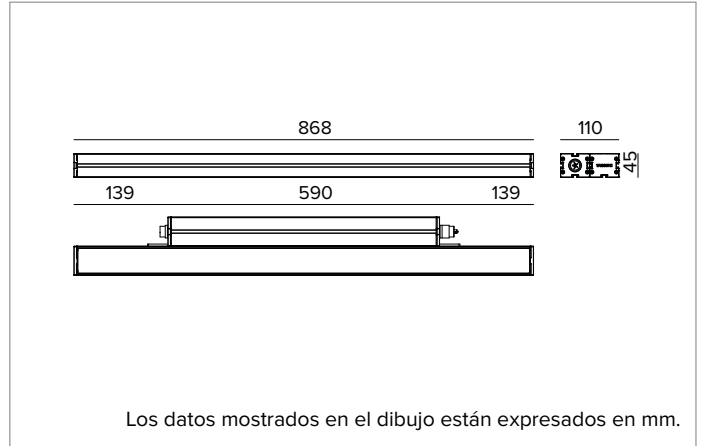

E0553GWL830ELBA | JEDI NOVA 55 Proyector Side Box

Proyector lineal orientable de LED

		3000K	H(m)	D1(m)	D2(m)	E _{max} (lx)
		Ra80	11°	59°		
		Fixture Power	52W	1	0.19	1.14 16985
		Source Flux	6822lm	2	0.37	2.28 4246
		Fixture Flux	4312lm	3	0.56	3.42 1887
		Efficacy	82lm/W	4	0.74	4.56 1062
TS2137	I _{max} =2490cd/klm	I _{max}	16985cd	5	0.93	5.70 679

Óptica: LENTE

Apertura del haz de luz: GRZ 10°x60°

Eficiencia óptica: 63%

Flujo luminaria: 4312lm

Rendimiento luminoso: 82lm/W

Seguridad fotobiológica: Conforme al grupo de riesgo RG1 (Riesgo Bajo)

CARACTERÍSTICAS MECÁNICAS

Cuerpo de aluminio extruido anodizado 15μ. Pantalla plana de cristal extra claro de 5mm de espesor. Cuerpo de la luminaria orientable respecto a la superficie de instalación mediante estribos accesorios.

Color y acabado: Anodización, negro

Dimensiones: L=868mm

Peso: 4,4Kg

Versión: Comfort

Grado de protección: IP66,IP67,IP68,IP69

Resistencia mecánica: IK07

CARACTERÍSTICAS ELÉCTRICAS

Driver integrado, en la versión ON-OFF (posicionado lateralmente al cuerpo óptico). Equipado con cableado pasante con conectores IN/OUT para instalación de panel con sellado longitudinal (el sellado limita el riesgo de ascenso de la humedad hacia el driver / cuerpo óptico). Luminaria compatible con EN 60598-2-22 para suministro de energía desde un sistema de emergencia centralizado CPSS (Central Power Supply System), no incorporado en la luminaria - áreas de alto riesgo excluidas. La potencia y el flujo predeterminados son 100% en CA y 100% en CC.